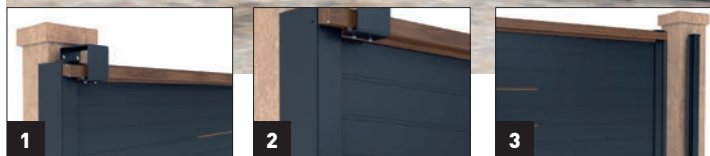

GAGNANT «TROPHÉE DE L'INNOVATION L&L»

1 Système cache-jour à la couleur du portail pour cacher le jour entre votre portail et vos piliers

2 Arche de guidage pour garder votre portail en bonne position

3 Profil de réception à la couleur du portail pour fermer votre portail tout en douceur

Dimensions :
H : 1,555 x L : 3,201 à 3,70 m
Montants : profil 45 x 85 mm
Traverses : profil 38 x 85 mm
Panneaux lames : profil 18 x 115 mm
Interlames : profil 18 x 15 mm

La pièce
3 890€

Prix hors pose.

PORTAIL BOCAGE (COF)

Portail coulissant télescopique, en aluminium assemblé tenonné/vissé. Modèle fabriqué en FRANCE.

Portail avec motorisation « COUL-7 ».

Refoulement à droite, vue extérieure de la propriété.

Gain de place de 37% par rapport à un modèle coulissant classique.

Portillon disponible sur demande.

100€
de remise pour
1000 € à 1999 € d'achat

200€
de remise pour
2000 € à 3499 € d'achat

400€
de remise pour
3500 € à 5499 € d'achat

700€
de remise pour
5500 € à 6999 € d'achat

1000€
de remise pour
7000 € à 10 000 € d'achat

1500€
de remise pour
plus de 10 000 € d'achat