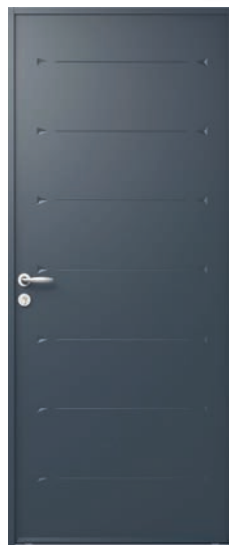

Retrouvez toutes nos solutions menuiserie dans  
notre catalogue disponible chez votre distributeur  
**Ligne & Lumière.**

**MARQUISE LISEA (ORI)**  
Composée de deux motifs latéraux et d'un verre feuilleté trempé 44.2 clair.  
Dimensions :  
Profondeur : 900 mm  
Largeur : 1200 mm

**563€**

**MARQUISE GAYA (ORI)**  
Composée de deux motifs latéraux et d'un verre feuilleté trempé 55.2 clair.  
Dimensions :  
Profondeur : 900 mm / Largeur : 1400 mm

**571€**

**PORTE D'ENTRÉE BELON (GER)**