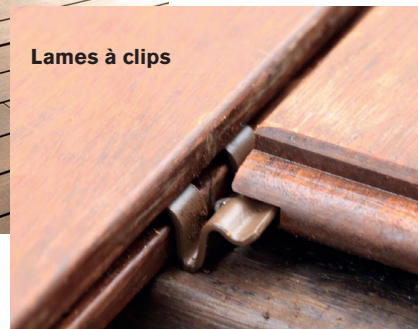

- Pin moyen
- Pin vert

PROTECTION ET ENTRETIEN

- Nos saturateurs blanchon

Réalisations Terrasses 1

Bambou - N-Durance

Lame Bambou N-Durance

Saturé d'usine ton bois exotique clair
Une face rainurée - une face lisse
20 x 137 mm - 1.85 m