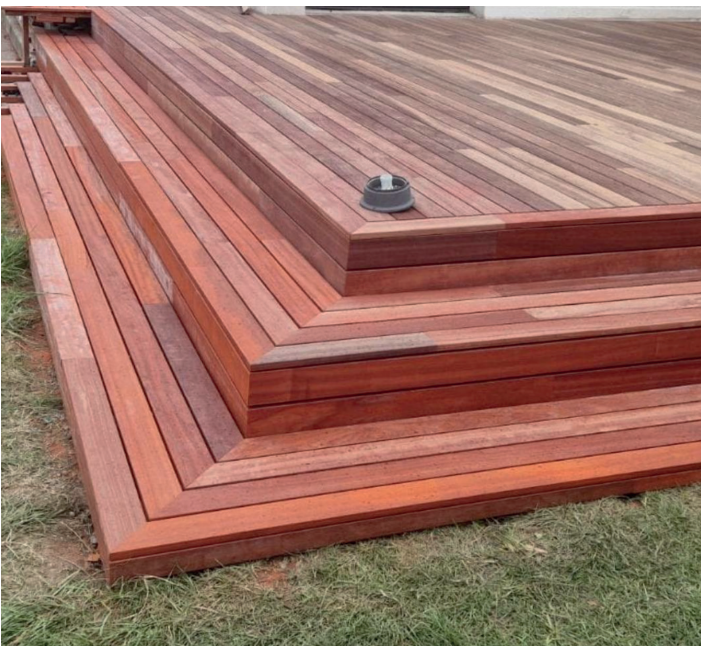

Réalisations Terrasses 7

Bois exotique - PADOUK

Lame Padouk KD

Origine Afrique
Deux faces lisses
21 x 145 mm