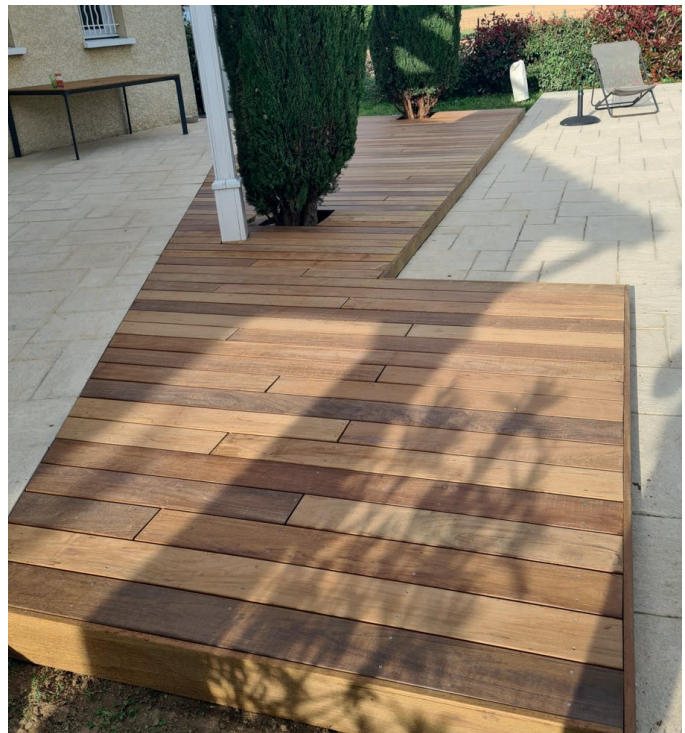

Réalisations Terrasses 5

Bois exotique - Cumaru rouge

Lame Cumaru KD rouge

Origine Amérique du Sud
Deux faces lisses
21 x 145 mm

Réalisations Terrasses 6

Bois exotique - IPE

Lame IPÉ KD

Origine Brésil
Deux faces lisses
21 x 145 mm